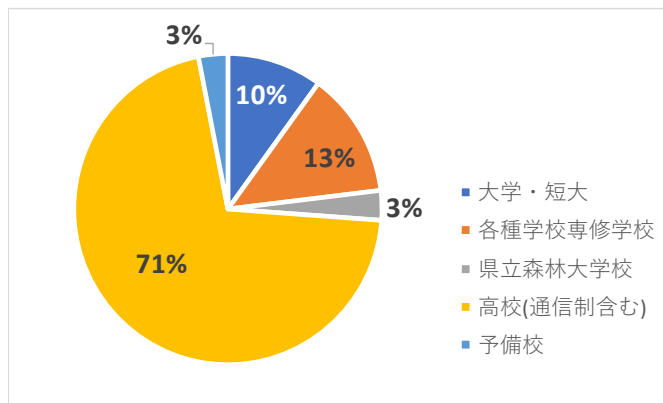

# 県立山の学校修了後進路状況

《本科生1期生(H5)~30期生(R4)》

連絡先 / (年度)		H5-9	10-14	15-19	20-24	25	26	27	28	29	30	R1	R2	R3	R4	計	
就職 関係	森 林 造 園 関 係	国家公務員・公社	7													7	
		森林組合	22	13	4	1	1	1								42	
		造園緑化関係	9	17	9							1				36	
		林業製材関係	7	3	1				1				1			13	
		小計	45	33	14	1	1	1	1	0	0	1	1	0	0	0	98
職 他	そ の 他	公務員	1		1			2			1				1	6	
		一般企業、その他	15	13	17	23	9	7	5	3	2	1	1	1		97	
		小計	16	13	18	23	9	9	5	3	3	1	1	0	1	1	103
就職者数計			61	46	32	24	10	10	6	3	3	2	2	0	1	1	201
進 学	大 学	大学(一般)	3		2	1	1	1	1			1			1		11
		大学・短大(森林林業系)	2														2
		各種学校・専修学校	3	3	1	5				2		1	1		1		17
		県立森林大学校(H29~)								1	2					1	4
		高校(通信制含む)	2	9	16	27	2	7	6	4	6	3	5	2	2	1	92
		予備校	1		1		1	1									4
		進学者数計	11	12	20	33	4	9	7	7	8	5	6	2	4	2	130
その他			6	6	9	7	2	1	1	1		2	1	0	1	37	
合計(修了者数)			78	64	61	64	16	20	14	11	11	7	10	3	5	4	368

## 1 就職と進学割合

## 2 就職先傾向

## 3 進学先傾向