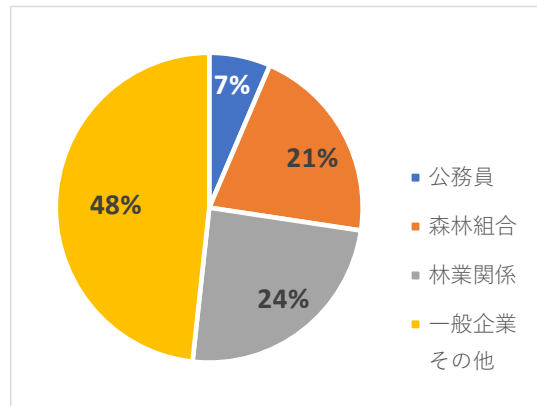

# 県立山の学校修了後進路状況

《本科生1期生(H5)~30期生(R4)》

連絡先 / (年度)		H5-9	10-14	15-19	20-24	25	26	27	28	29	30	R1	R2	R3	R4	計	
就職 関係	森 林 造 園 関 係	国家公務員・公社	7													7	
		森林組合	22	13	4	1	1	1								42	
		造園緑化関係	9	17	9							1				36	
		林業製材関係	7	3	1				1				1			13	
		小計	45	33	14	1	1	1	1	0	0	1	1	0	0	0	98
職 他	そ の 他	公務員	1		1			2			1				1	6	
		一般企業、その他	15	13	17	23	9	7	5	3	2	1	1	1		97	
		小計	16	13	18	23	9	9	5	3	3	1	1	0	1	1	103
就職者数計			61	46	32	24	10	10	6	3	3	2	2	0	1	1	201
進 学	大 学	大学(一般)	3		2	1	1	1	1			1			1		11
		大学・短大(森林林業系)	2														2
		各種学校・専修学校	3	3	1	5				2		1	1		1		17
		県立森林大学校(H29~)								1	2					1	4
		高校(通信制含む)	2	9	16	27	2	7	6	4	6	3	5	2	2	1	92
		予備校	1		1		1	1									4
		進学者数計	11	12	20	33	4	9	7	7	8	5	6	2	4	2	130
その他			6	6	9	7	2	1	1	1		2	1	0	1	37	
合計(修了者数)			78	64	61	64	16	20	14	11	11	7	10	3	5	4	368

## 1 就職と進学割合

## 2 就職先傾向

## 3 進学先傾向