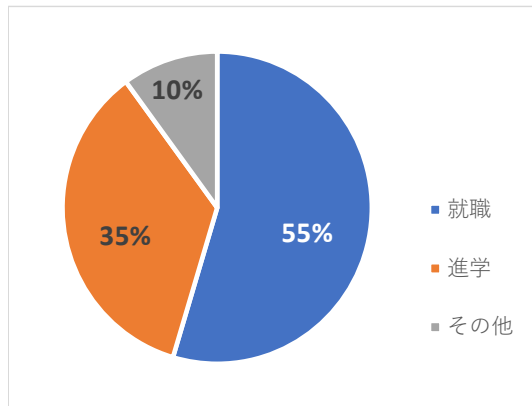

# 県立山の学校修了後進路状況

《本科生1期生(H5)~30期生(R4)》

連絡先 / (年度)		H5-9	10-14	15-19	20-24	25	26	27	28	29	30	R1	R2	R3	R4	計	
就職 関係	森 林 造 園 関 係	国家公務員・公社	7													7	
		森林組合	22	13	4	1	1	1								42	
		造園緑化関係	9	17	9							1				36	
		林業製材関係	7	3	1				1				1			13	
		小計	45	33	14	1	1	1	1	0	0	1	1	0	0	0	98
職 他	そ の 他	公務員	1		1			2			1				1	6	
		一般企業、その他	15	13	17	23	9	7	5	3	2	1	1	1		97	
		小計	16	13	18	23	9	9	5	3	3	1	1	0	1	1	103
就職者数計			61	46	32	24	10	10	6	3	3	2	2	0	1	1	201
進 学	大 学	大学(一般)	3		2	1	1	1	1			1			1		11
		大学・短大(森林林業系)	2														2
		各種学校・専修学校	3	3	1	5				2		1	1		1		17
		県立森林大学校(H29~)								1	2					1	4
		高校(通信制含む)	2	9	16	27	2	7	6	4	6	3	5	2	2	1	92
		予備校	1		1		1	1									4
		進学者数計	11	12	20	33	4	9	7	7	8	5	6	2	4	2	130
その他			6	6	9	7	2	1	1	1		2	1	0	1	37	
合計(修了者数)			78	64	61	64	16	20	14	11	11	7	10	3	5	4	368

## 1 就職と進学割合

## 2 就職先傾向

## 3 進学先傾向